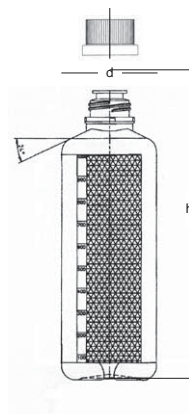

Artikel-Nr. no. article	GHS-Nr. no. GHS	bezeichnet indication	Piktogramm pictogramme mm	Etiketten étiquettes mm	Preis/Box prix/boîte 1=
348.1	GHS01	Gefahr/Achtung Danger/Attention	16×16	18×18	19.00
348.2	GHS02	Gefahr/Achtung Danger/Attention	16×16	18×18	19.00
348.3	GHS03	Gefahr/Achtung Danger/Attention	16×16	18×18	19.00
348.4	GHS04	Achtung Attention	16×16	18×18	19.00
348.5	GHS05	Gefahr/Achtung Danger/Attention	16×16	18×18	19.00
348.6	GHS06	Gefahr Danger	16×16	18×18	19.00
348.7	GHS07	Achtung Attention	16×16	18×18	19.00
348.8	GHS08	Gefahr/Achtung Danger/Attention	16×16	18×18	19.00
348.9	GHS09	Achtung Attention	16×16	18×18	19.00

Hinweis-Etiketten, selbstklebend, in Boxen à 1000 Stück

Etiquettes d'indication, autocollantes, dans des boxes à 1000 pièces

Artikel-Nr. no. article	Farbe couleur	Text texte	Format format mm	Preis/Box prix/boîte 1=
350.2	rot/rouge	Feuergefährlich, Attention au feu, Infiammabile	58×10	43.00
350.3	rot/rouge	Nicht einnehmen, Ne pas avaler, Non ingerire	58×10	43.00
350.4	rot/rouge	Äusserlich, Usage externe, Uso esterno	58×10	43.00
350.5	grün/vert	Umzuschütteln, Agitez la bouteille, Agitare primo dell'uso	58×10	43.00
350.6	weiss/blanche	Kühl aufbewahren, Tenir au froid, Tenere al fresco	58×10	43.00

PE Vierkant-Flasche, transparent mit ertastbarem Warnsymbol und seitlicher Graduierung
Bouteille carrée en PE, transparent, symbole de danger en relief et une graduation

Nenn-Inhalt	Abmessungen				max. Etikettenhöhe/mm
	Dimensions				
Contenance ml	a mm	b mm	d mm	h mm	haut. max. de l'étiquette mm
125	43	42	16,5	103	56
250	60	45	20	145	96
500	78	59	20	165	110
1000	94	70	20	210	150