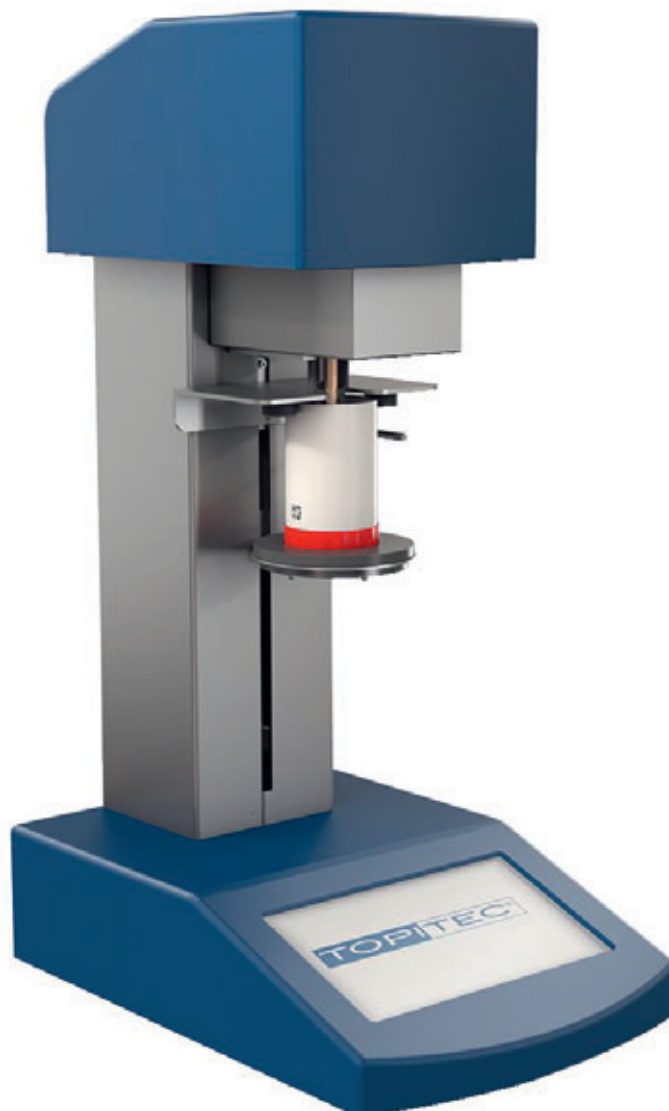

Mit diesem Rührsystem können Sie professionelle, **GMP**-gerechte Produktionen von halbfesten Individualrezepturen bis zu 1000 ml in einem Rührvorgang herstellen.
Mit der einfach zu montierenden TOPITEC-Dose können Volumen von 20 bis 1000 ml hergestellt werden.
Für eine übersichtliche Bedienung sorgt das 10 Zoll Farbdisplay.
Zudem verfügt das Salbenrührsystem über viele Anschlussmöglichkeiten an Peripherie-Geräte.
Die integrierte Kamera und der Matrix-Code auf den TOPITEC-Dosen sorgen für einfache Reproduzierbarkeit und Zeitersparnis in der Herstellung.

Mélangeur-malaxeur de pommade TOPITEC EXPERT

Ce mélangeur-malaxeur de pommade permet une production professionnelle conforme **BPF** de prescriptions individuelles semi-solides jusqu'à 1000 ml, en un seul procédé.
Préparations d'un volume de 20 à 1000 ml grâce au montage facile des pots TOPITEC. L'écran couleur 10 pouces permet une utilisation agréable.
De plus ce mélangeur-malaxeur de pommade dispose de plusieurs possibilités de connexion pour le raccordement à des appareils périphériques. La caméra intégrée, et le code-matrix apposé sur les pots TOPITEC, assurent la facilité de la reproduction ainsi qu'un gain de temps pour la fabrication.

Artikel-Nr. no. article	Volumen volume ml	Abmessungen (TBH) dimensions (PLH) mm	Rührgeschwindigkeit vitesse d'agitation U/min.	Preis prix 1=
539.1004	1000	377 × 286 × 733	300–3000	3980.00