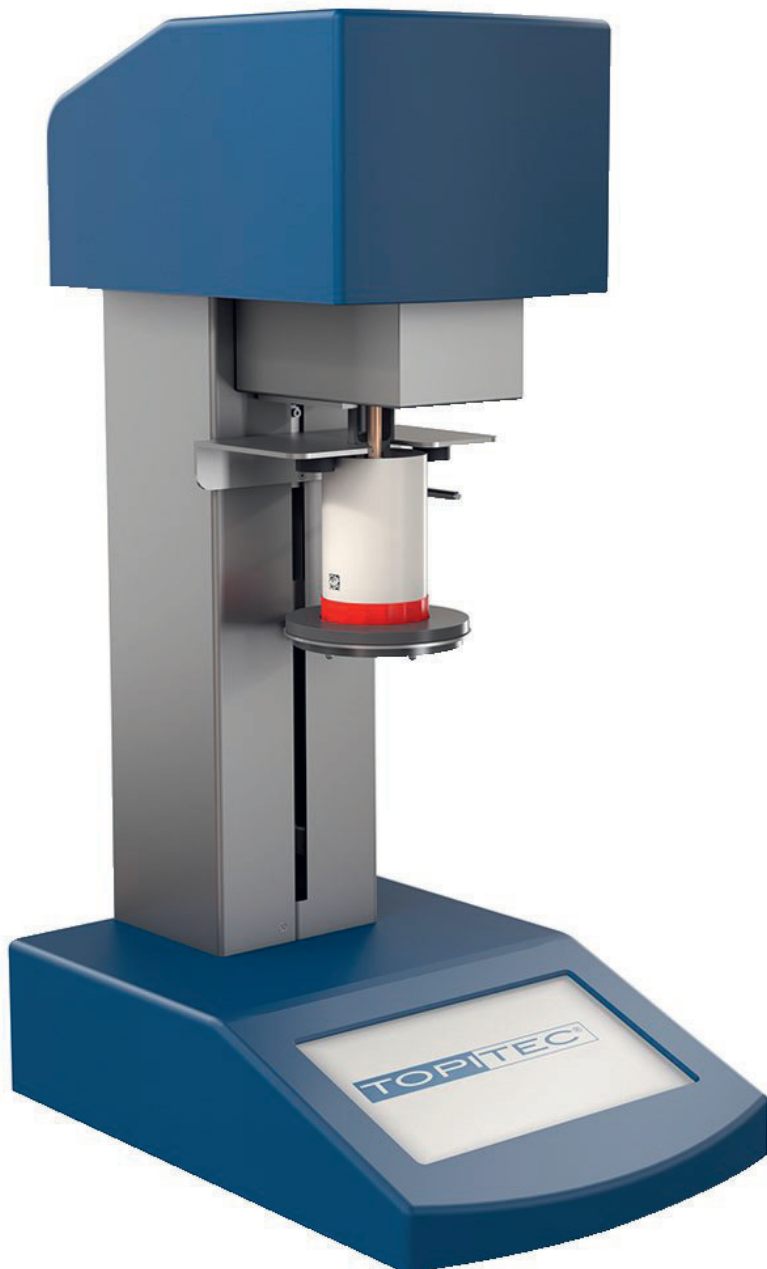

## TOPITEC Salbenrührsystem TOUCH

Mit diesem Rührsystem können Sie professionelle, **GMP**-gerechte Produktionen von halbfesten Individualrezepturen bis zu 1000 ml in einem Rührvorgang herstellen.

Mit der einfach zu montierenden TOPITEC-Dose können Volumen von 20 bis 1000 ml hergestellt werden. Dieses Salbenrührsystem sorgt für Effizienz und Hygiene im geschlossenen System, einfache und intuitive Bedienbarkeit, standardisierte und teilvalidierte **GMP**-gerechte Herstellungsanweisungen.

## Mélangeur-malaxeur de pommade TOPITEC TOUCH

Ce mélangeur-malaxeur de pommade permet une production professionnelle conforme **BPF** de prescriptions individuelles semi-solides jusqu'à 1000 ml, en un seul procédé.

Mit diesem Rührsystem können Sie professionelle, **GMP**-gerechte Produktionen von halbfesten Individualrezepturen bis zu 1000 ml in einem Rührvorgang herstellen.  
 Mit der einfach zu montierenden TOPITEC-Dose können Volumen von 20 bis 1000 ml hergestellt werden.  
 Für eine übersichtliche Bedienung sorgt das 10 Zoll Farbdisplay.  
 Zudem verfügt das Salbenrührsystem über viele Anschlussmöglichkeiten an Peripherie-Geräte.  
 Die integrierte Kamera und der Matrix-Code auf den TOPITEC-Dosen sorgen für einfache Reproduzierbarkeit und Zeitersparnis in der Herstellung.

**Mélangeur-malaxeur de pommade TOPITEC EXPERT**

Ce mélangeur-malaxeur de pommade permet une production professionnelle conforme **BPF** de prescriptions individuelles semi-solides jusqu'à 1000 ml, en un seul procédé.  
 Préparations d'un volume de 20 à 1000 ml grâce au montage facile des pots TOPITEC. L'écran couleur 10 pouces permet une utilisation agréable.  
 De plus ce mélangeur-malaxeur de pommade dispose de plusieurs possibilités de connexion pour le raccordement à des appareils périphériques. La caméra intégrée, et le code-matrix apposé sur les pots TOPITEC, assurent la facilité de la reproduction ainsi qu'un gain de temps pour la fabrication.