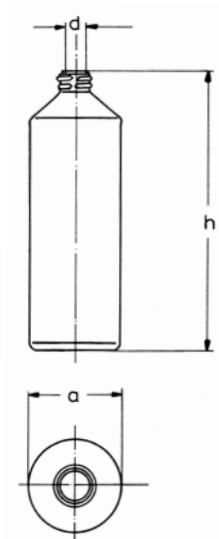

Kipphebel-Flasche, zylindrische Form, natur, aus HD-Polyäthylen

Flacon à ouverture basculante, cylindrique, translucide, en HD-polyéthylène

Nenn-Inhalt	Abmessungen				max. Etikettenhöhe/mm
	Dimensions				
Contenance ml	a mm	b mm	d mm	h mm	haut. max. de l'étiquette mm
250	60	–	20	133	88
500	62	–	20	208	160

Im Original-Karton / en carton original

Artikel-Nr. no. article	ml ml	Karton à carton	1 Karton 1 carton	2 Karton 2 cartons	1000 Stück 1000 pièces	3000 Stück 3000 pièces
		Stück/pièces	100=	100=	100=	100=
961.5250*	250	364	95.00	87.00	76.00	67.00
961.5500*	500	192	98.00	90.00	78.00	69.00

Mengen weniger als 1 Karton = 5.00 Zuschlag pro Artikel

Quantités inférieures à 1 carton = 5.00 de supplément par article

* Lieferbar solange Vorrat/Livvable selon disponibilité du stock

Verschlüsse – Zubehör

Fermetures – Accessoires

Artikel-Nr. no. article	Artikel-Bezeichnung Désignation de l'article	100=	100=	100=
17.32*	Standard Klappscharnier-Verschluss Fermeture à vis standard capouchon à charnière	41.00	30.75	30.75
17.92*	Standard Kipphebel-Schraubverschluss Fermeture à vis standard, à ouverture basculante	42.00	31.50	31.50
17.622	Standard Dosierpumpe weiss Pompe doseur standard, blanche	92.00	69.00	69.00

* Lieferbar solange Vorrat/Livvable selon disponibilité du stock

Weiteres Zubehör siehe unter «Standard» ab Seite 26–31.

Autres accessoires voir sous «Standard» à partir de la page 26–31.