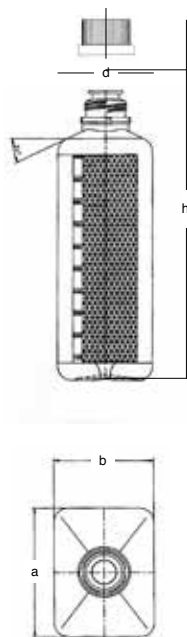

Artikel-Nr. no. article	GHS-Nr. no. GHS	bezeichnet indication	Piktogramm pictogramme mm	Etiketten étiquettes mm	Preis/Box prix/boîte 1=
348.1	GHS01	Gefahr/Achtung Danger/Attention	16×16	18×18	19.00
348.2	GHS02	Gefahr/Achtung Danger/Attention	16×16	18×18	19.00
348.3	GHS03	Gefahr/Achtung Danger/Attention	16×16	18×18	19.00
348.4	GHS04	Achtung Attention	16×16	18×18	19.00
348.5	GHS05	Gefahr/Achtung Danger/Attention	16×16	18×18	19.00
348.6	GHS06	Gefahr Danger	16×16	18×18	19.00
348.7	GHS07	Achtung Attention	16×16	18×18	19.00
348.8	GHS08	Gefahr/Achtung Danger/Attention	16×16	18×18	19.00
348.9	GHS09	Achtung Attention	16×16	18×18	19.00

Viereck-Flasche, transparent, mit seitlicher Graduierung, aus HD-Polyäthylen

Bouteille carrée, translucide, avec une bande graduation verticale, en polyéthylène HD

Nenn-Inhalt	Abmessungen				max. Etikettenhöhe/mm
	Dimensions				
Contenance ml	a mm	b mm	d mm	h mm	haut. max. de l'étiquette mm
125	43	42	16,5	103	56
500	79	62	16,5	150	98

Nenn-Inhalt	Abmessungen				max. Etikettenhöhe/mm
	Dimensions				
Contenance ml	a mm	b mm	d mm	h mm	haut. max. de l'étiquette mm
500	78	59	20	165	110
1000	94	70	20	210	150

In Kleinpackung / en petit paquet

Nenn-Inhalt	Abmessungen				max. Etikettenhöhe/mm
	Dimensions				
Contenance ml	a mm	b mm	d mm	h mm	haut. max. de l'étiquette mm
250	60	45	20	145	96
500	78	59	20	165	110
1000	94	70	20	210	150

In Kleinpackung / en petit paquet