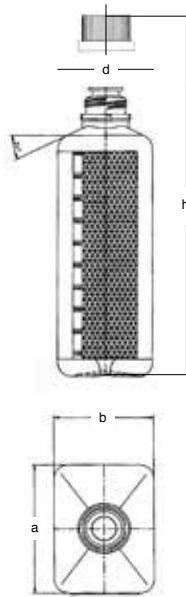

Artikel-Nr. no. article	GHS-Nr. no. GHS	bezeichnet indication	Piktogramm pictogramme mm	Etiketten étiquettes mm	Preis/Box prix/boîte 1=
348.1	GHS01	Gefahr/Achtung Danger/Attention	16×16	18×18	19.00
348.2	GHS02	Gefahr/Achtung Danger/Attention	16×16	18×18	19.00
348.3	GHS03	Gefahr/Achtung Danger/Attention	16×16	18×18	19.00
348.4	GHS04	Achtung Attention	16×16	18×18	19.00
348.5	GHS05	Gefahr/Achtung Danger/Attention	16×16	18×18	19.00
348.6	GHS06	Gefahr Danger	16×16	18×18	19.00
348.7	GHS07	Achtung Attention	16×16	18×18	19.00
348.8	GHS08	Gefahr/Achtung Danger/Attention	16×16	18×18	19.00
348.9	GHS09	Achtung Attention	16×16	18×18	19.00

Viereck-Flasche, transparent, mit seitlicher Graduierung, aus HD-Polyäthylen

Bouteille carrée, translucide, avec une bande graduation verticale, en polyéthylène HD

Nenn-Inhalt	Abmessungen				max. Etikettenhöhe/mm
	Dimensions				
Contenance ml	a mm	b mm	d mm	h mm	haut. max. de l'étiquette mm
125	43	42	16,5	103	56
500	79	62	16,5	150	98

** Alternativ-Artikel siehe Seite 86/Article alternatif voir page 86

Verschlüsse – Zubehör

Fermetures – Accessoires

Art.-Nr. no. art.	Artikel-Bezeichnung Désignation de l'article	Preis unter 1000 Stk. prix sous 1000 pcs	Preis über 1000 Stk. prix au-dessus 1000 pcs
		100=	100=
95.12 *	Standard-Schraubverschluss, weiss, mit eingelegter Dichtung. Fermeture à vis standard, blanche, avec rondelle étanche	23.00	21.00
95.22 *	Originalitäts-Schraubverschluss, weiss, mit eingelegter Dichtung. Fermeture de garantie à vis, blanche, avec rondelle étanche	25.00	23.00
95.68 *	Einsatz PE-weiss, 1,5-mm-Loch Obturbateur en PE, blanc, trou de 1,5 mm	7.00	6.00
95.69 *	Einsatz PE-weiss, 3,0-mm-Loch Obturbateur en PE, blanc, trou de 3,0 mm	7.00	6.00

Nenn-Inhalt	Abmessungen				max. Etikettenhöhe/mm
	Dimensions				
Contenance ml	a mm	b mm	d mm	h mm	haut. max. de l'étiquette mm
500	78	59	20	165	110
1000	94	70	20	210	150

In Kleinpackung / en petit paquet