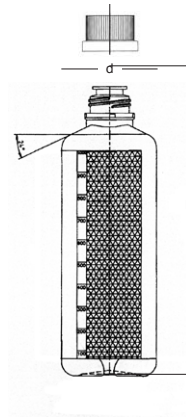

Artikel-Nr. no. article	GHS-Nr. no. GHS	bezeichnet indication	Piktogramm pictogramme mm	Etiketten étiquettes mm	Preis/Box prix/boîte 1=
348.1	GHS01	Gefahr/Achtung Danger/Attention	16×16	18×18	19.00
348.2	GHS02	Gefahr/Achtung Danger/Attention	16×16	18×18	19.00
348.3	GHS03	Gefahr/Achtung Danger/Attention	16×16	18×18	19.00
348.4	GHS04	Achtung Attention	16×16	18×18	19.00
348.5	GHS05	Gefahr/Achtung Danger/Attention	16×16	18×18	19.00
348.6	GHS06	Gefahr Danger	16×16	18×18	19.00
348.7	GHS07	Achtung Attention	16×16	18×18	19.00
348.8	GHS08	Gefahr/Achtung Danger/Attention	16×16	18×18	19.00
348.9	GHS09	Achtung Attention	16×16	18×18	19.00

PE Vierkant-Flasche, transparent mit ertastbarem Warnsymbol und seitlicher Graduierung
Bouteille carrée en PE, transparent, symbole de danger en relief et une graduation

Nenn-Inhalt	Abmessungen				max. Etikettenhöhe/mm
	Dimensions				
Contenance ml	a mm	b mm	d mm	h mm	haut. max. de l'étiquette mm
125	43	42	16,5	103	56
250	60	45	20	145	96
500	78	59	20	165	110
1000	94	70	20	210	150