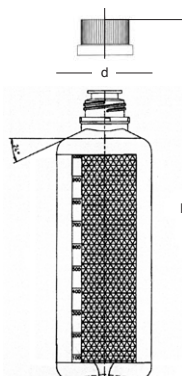

Creme-Dispenserpumpe mit ca. 2,0 ml Hub, kompl. mit Sicherheitsclip
Pompe doseuse pour crème libérant environ 2,0 ml par pression, complet avec clip de sécurité

Artikel-Nr. no. article	Farbe couleur	passend zu adaptable	10= 100= 1000=	Preis prix
17.622	weiss/blanc	30–1000	11.50	100.00

Nenn-Inhalt	Abmessungen				max. Etikettenhöhe/mm
	Dimensions				
Contenance ml	a mm	b mm	d mm	h mm	haut. max. de l'étiquette mm
250	60	45	20	142	96
500	78	59	20	165	110
1000	94	70	20	210	150

In Kleinpackung / en petit paquet